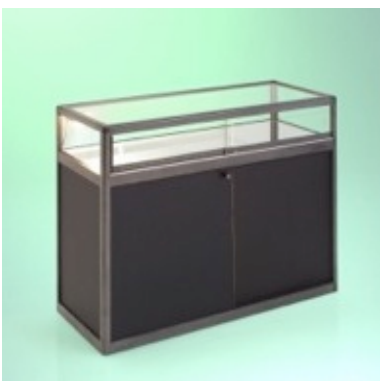

Hauteur : 110cm

Longueur : 102cm

Profondeur : 52cm

75,00 €

LYRO

Vitrine en verre plat 6mm
fond tiroir

structure en aluminium

coffre de rangement en partie basse