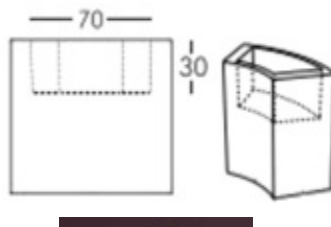

120,00 €

BORA BORA

Mange debout lumineux
possibilité de couleurs différentes
dimension :
Hauteur : 120cm
diamètre plateau en verre : 70cm
diamètre basee : 53cm
porte bouteille intégrée

80,00 €

ICEBAR

Bar à glace en polyéthylène
coloris blanc
largeur : 94cm