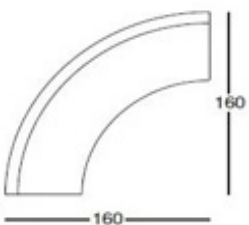

dimension 30x30x30
IP 44

45,00 €

HAWAÏ

Bar lumineux
possibilité de couleurs différentes
dim : 104,5x80 hauteur 110cm
modulable
plaque inox de travail

120,00 €

HAWAI ANGLE
angle de bar

100,00 €

NICE

Bar lumineux
possibilité de couleurs différentes
dimension :
110xL180 p 100
hauteur de travail 75 cm
2 casiers de chauffe côté avec
étagère en verre opaque
70x40x33 cm

190,00 €

SAINT TROPEZ COURBE

SAINT TROPEZ DROIT

Bar lumineux IP65
possibilité de couleurs différentes
3 étagères
plaque inox de travail
l'élément
bar courbe diamètre 3m20
bar droit longueur 1m80
l'élément **130,00 €**