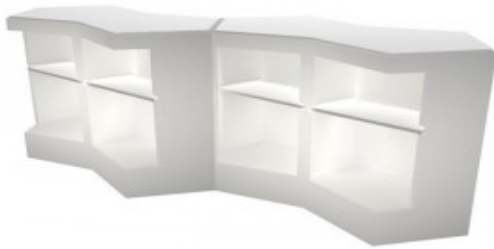

120,00 €

BORA BORA

Mange debout lumineux
possibilité de couleurs différentes
dimension :
Hauteur : 120cm
diamètre plateau en verre : 70cm
diamètre basee : 53cm
porte bouteille intégrée

80,00 €

ICEBAR

Bar à glace en polyéthylène
coloris blanc
largeur : 94cm