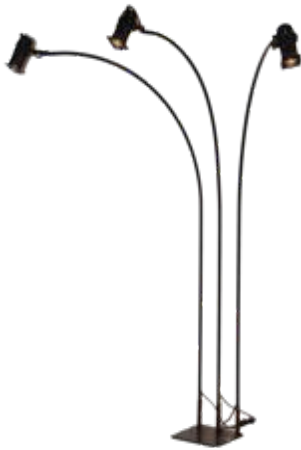

75,00 €

Option :

LUANA

lampe laquée blanche
hauteur : 170cm
largeur : 58cm
abat jour rectangle blanc
2x E27 60 watts

45,00 €

OLA

Lampadaire noir ou blanc laqué
E27 60 watts
diamètre abat jour 395mm
hauteur total 1775mm

35,00 €

Encore plus de lumière

- Sonorisation
- Vidéo
- scénique

-distribution électrique...

www.stocklight.fr

ROTURETTE

Lampadaire 3 branches noires
équipé d'ampoule PAR20
hauteur 2m30
idéal pour éclairage buffet

55,00 €

CASSIOPE

centre de table autonome
Sphère de laiton de 30cm de diamètre
équipé de 25 leds couleur blanc ou bleu
3 réglages d'intensité
autonomie entre 8h et 20H

cassiopé décoré de fleurs

BOLET

Lampe à poser
couleur : vert, orange, bleu, rouge, jaune, rose et blanc
hauteur 28,5cm
culot E14 40 watts

8,00 €

TACTILE

Lampe à poser tactile
Acier brossé et verre blanc
Hauteur : 21cm
Ampoule éco G9 28 watts

18,00 €

ALBANI B
ALBANI N

Pied de lampe transparent
abat jour noir ou chromé **20,00 €**
hauteur 33cm E14 max 40w