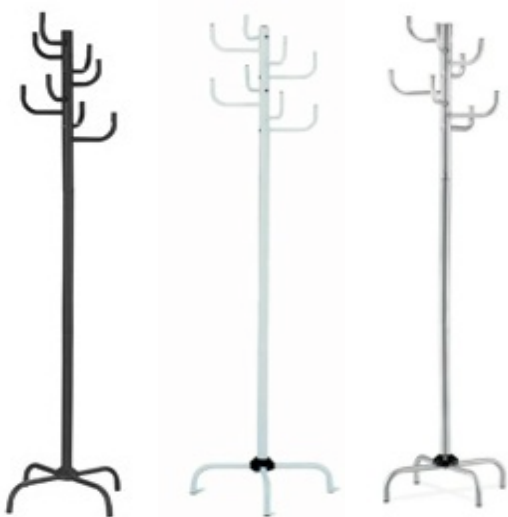

CACTUS NOIR

CACTUS BLANC

CACTUS GRIS

Porte manteaux

diamètre base 30cm

4 patères minimum

hauteur : 170cm

20,00 €