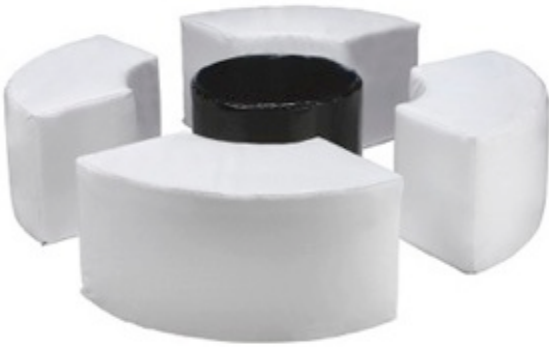

GRENADE SIMPLE

Fauteuil Lounge blanc
cube polyethylene 70x70 hauteur 40cm
assise epaisseur 4cm
largeur dossier 10cm
Intérieur/extérieur
anti -feu **60,00 €**

GRENADE TABOURET/TABLE

Possibilité de couleurs différentes
Tabouret ou table cube polyethylene
dimensions : 70x70 hauteur 40cm
anti feu
intérieur/extérieur

45,00 €

option lumineux :

SNAKE

Banc en polyéthylène blanc
sur secteur
IP55
dimensions : 123 x 53 cm
hauteur 43cm

30,00 €

ALIZEE

Esemble comprenant :
4 banc blanc et 1 pouf blanc
100% Polyester
intérieur/extérieur
diamètre total 140 cm
diamètre pouf 57 cm
hauteur 43 cm