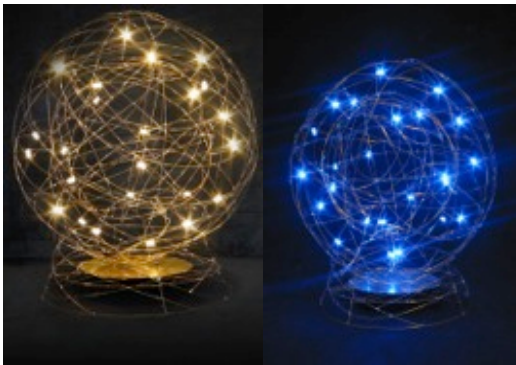

55,00 €

CASSIOPE

centre de table autonome
Sphère de laiton de 30cm de diamètre
équipé de 25 leds couleur blanc ou bleu
3 réglages d'intensité
autonomie entre 8h et 20H

cassiopé décoré de fleurs

BOLET

Lampe à poser
couleur : vert, orange, bleu, rouge, jaune, rose et blanc
hauteur 28,5cm
culot E14 40 watts